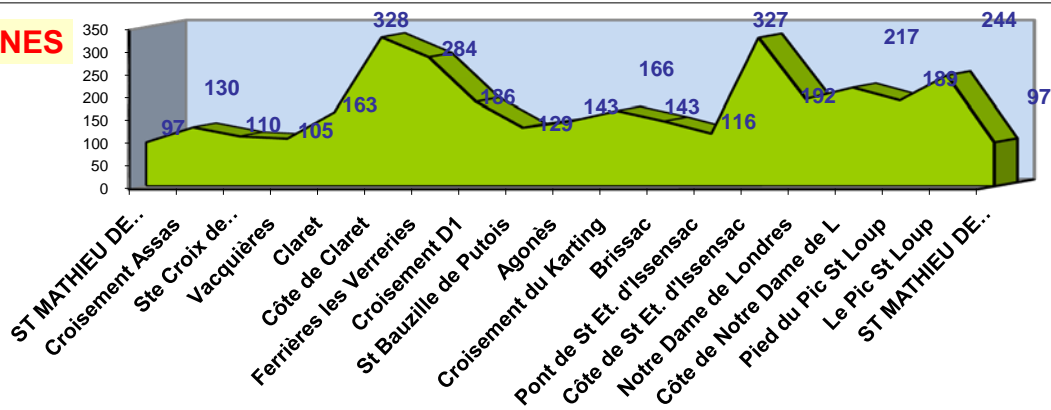

SAMEDI 21 JANVIER 2012 à 13h15

DIMANCHE 22 JANVIER 2012 à 8h30

Départ de ST MATHIEU DE TREVIERS

Agonès	Alt	kms	T kms
ST MATHIEU DE TREVIERS	97	0	0
Croisement Assas	130	4	4
Ste Croix de Quintillargues	110	3	7
Vacquières	105	9	16
Claret	163	6	22
Côte de Claret ▲	328	6	28
Ferrières les Verreries	284	7	35
Croisement D1	186	6	41
St Bauzille de Putois	129	3	44
Agonès	143	2	46
Croisement du Karting	166	2	48
Brissac	143	3	51
Pont de St Et. d'Issensac	116	6	57
Côte de St Et. d'Issensac ▲	327	6	63
Notre Dame de Londres	192	5	68
Côte de Notre Dame de L	217	2	70
Pied du Pic St Loup	189	3	73
Le Pic St Loup	244	1.5	74.5
ST MATHIEU DE TREVIERS	97	8	82.5

AGONES