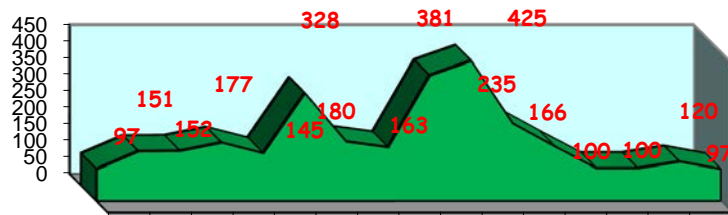

ST MATHIEU DE TREVIERS
Les Matelles
St Gély du Fesc
Côte de Combaillaux
Croisement vers Murles
Murles
Croisement vers Saugras
Vailhauquès
Montarnaud
La Boissière
Argelliers
Les Matelettes
Viols le Fort
St Martin de Londres
Pic St Loup
ST MATHIEU DE TREVIERS