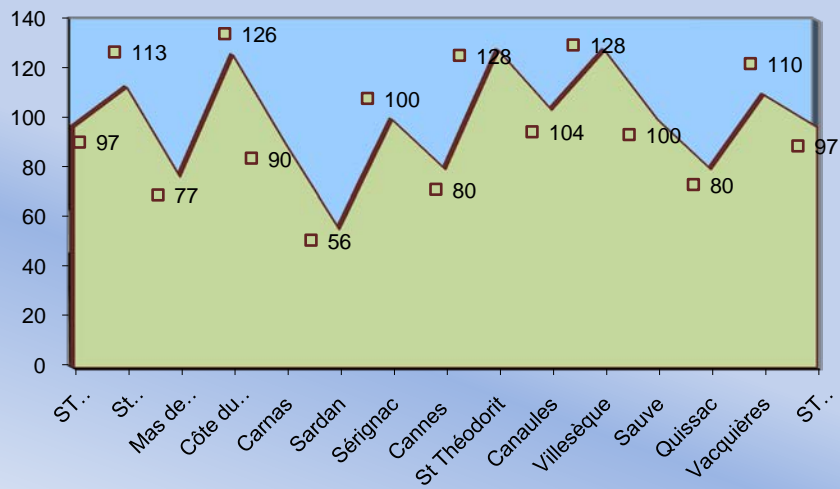

SAMEDI 14 JANVIER 2012 à 13h15

DIMANCHE 15 JANVIER 2012 à 8h30

Départ de ST MATHIEU DE TREVIERS

Cannes	Alt	kms	T kms
ST MATHIEU DE TREVIERS	97	0	0
St Bazille de Montmel	113	9	9
Mas de Martin	77	4	13
Côte du Mas Martin	126	3	16
Carnas	90	5	21
Sardan	56	5.5	26.5
Sérignac	100	4	30.5
Cannes	80	3	33.5
St Théodorit	128	6	39.5
Canaules	104	6	45.5
Villesèque	128	5	50.5
Sauve	100	6	56.5
Quissac	80	6.5	63
Vacquières	110	12	75
ST MATHIEU DE TREVIERS	97	12	87

Cannes