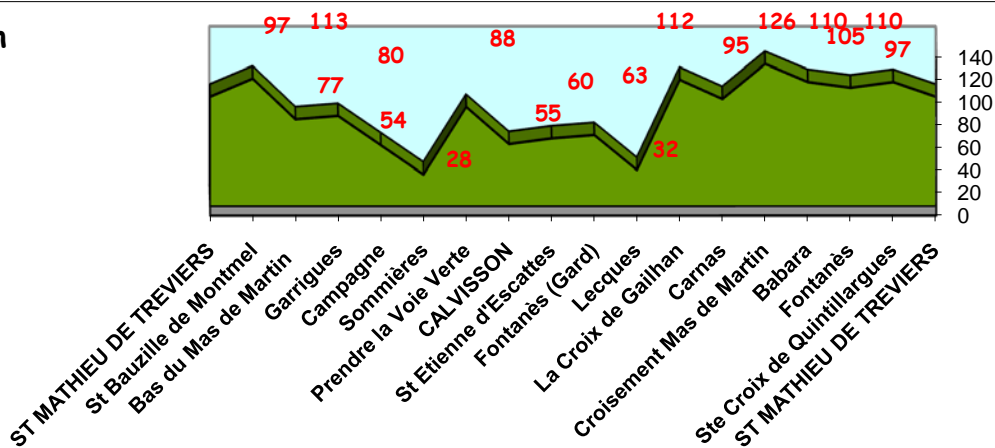

SAMEDI 28 JANVIER 2012 à 13h15

DIMANCHE 29 JANVIER 2012 à 8h30

Départ de ST MATHIEU DE TREVIERS

Calvisson	Alt	kms	T kms
ST MATHIEU DE TREVIERS	97	0	0
St Bauzille de Montmel	113	9	9
Bas du Mas de Martin	77	3	12
Garrigues	80	5	17
Campagne	54	2	19
Sommières	28	8	27
Prendre la Voie Verte	88	0	27
CALVISSON	55	12	39
St Etienne d'Escattes	60	5.5	44.5
Fontanès (Gard)	63	3	47.5
Lecques	32	3	50.5
La Croix de Gailhan	112	5	55.5
Carnas	95	4	59.5
Croisement Mas de Martin	126	4	63.5
Babara	110	4	67.5
Fontanès	105	6	73.5
Ste Croix de Quintillargues	110	2	75.5
ST MATHIEU DE TREVIERS	97	8	83.5

Calvisson

UN PETIT SOURIRE POUR 2012